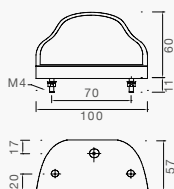

KENNZEICHENLEUCHTEN

REGPOINT KENNZEICHENLEUCHE

DC-FLACHKABEL, INKL. LEUCHTMITTEL

BESCHREIBUNG

0,8 m

1,5 m

0,8 m, rote Lichtscheibe

BEST. NR.

BESCHREIBUNG

0,8 m

BEST. NR.

36-3509-007

ERSATZTEILE UND ZUBEHÖR

BESCHREIBUNG

DC-Verbinder

BEST. NR.