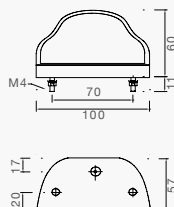

KENNZEICHENLEUCHTEN

REGPOINT KENNZEICHENLEUCHE

DC-FLACHKABEL, INKL. LEUCHTMITTEL

BESCHREIBUNG

0,8 m

1,5 m

0,8 m, rote Lichtscheibe

BEST. NR.

36-3209-017

36-3209-027

36-3209-147

ERSATZTEILE UND ZUBEHÖR

BESCHREIBUNG

Leuchte lose mit Tülle

Transparente rote Lichtscheibe

DC-Verbinder

BESCHREIBUNG

0,8 m

BEST. NR.

36-3509-007

ERSATZTEILE UND ZUBEHÖR

BESCHREIBUNG

DC-Verbinder

BEST. NR.