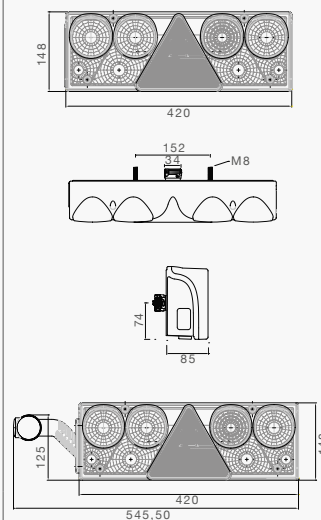

**EUROPOINT II SCHLUSS-BREMS-BLINK-RFS-NSL-LEUCHTE, DREIECKRÜCKSTRAHLER**

**7 POL. ASS2.1 ANSCHLUSS, INKL. LEUCHTMITTEL**

**BESCHREIBUNG**

links mit SML  
rechts mit SML

**BEST. NR.**

25-6000-537  
25-6400-537

links mit URA  
rechts mit URA

25-6011-527  
25-6411-527

**ERSATZTEILE UND ZUBEHÖR**

LED Einsatz Standlicht

LED Einsatz für Bremslicht

**BESCHREIBUNG**

Lichtscheibe

Kugelbirne 12V / 21W, BA15s (RFS,NSL, Bremslicht 2x)