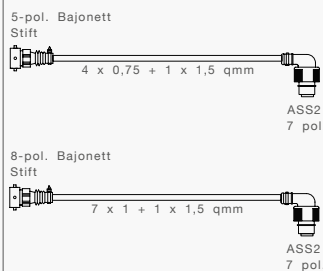

**EUROPOINT II SCHLUSS-BREMS-BLINK-RFS-NSL-LEUCHTE, DREIECKRÜCKSTRAHLER**

**7 POL. ASS2.1 ANSCHLUSS, INKL. LEUCHTMITTEL**

**BESCHREIBUNG**

links mit SML  
rechts mit SML

**BEST. NR.**

25-6000-537  
25-6400-537

links mit URA  
rechts mit URA

25-6011-527  
25-6411-527

**ERSATZTEILE UND ZUBEHÖR**

LED Einsatz Standlicht

LED Einsatz für Bremslicht

**BESCHREIBUNG**

Lichtscheibe

Kugelbirne 12V / 21W, BA15s (RFS,NSL, Bremslicht 2x)