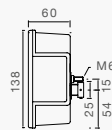

12V LEUCHTEN HECKLEUCHTEN

MULTIPOINT III SCHLUSS-BREMS-BLINK-KENNZEICHENLEUCHE, DREIECKRÜCKSTRAHLER

5 POL. BAJONETTANSCHLUSS, INKL. LEUCHTMITTEL

BESCHREIBUNG

links mit NSL
links mit NSL und SML
rechts
rechts mit NSL
rechts mit RFS
rechts mit SML
rechts mit RFS und SML
ohne KZL

BEST. NR.

24-8000-007
24-8060-007
24-8200-007
24-8200-507
24-8210-007
24-8260-007
24-8262-007

8 POL. BAJONETTANSCHLUSS, INKL. LEUCHTMITTEL,

BESCHREIBUNG

links mit NSL, RFS
links mit NSL, RFS, SML
rechts mit NSL, RFS
rechts mit NSL, RFS, SML

BEST. NR.

24-8077-007
24-8070-007
24-8277-007
24-8271-007

ERSATZTEILE UND ZUBEHÖR

BESCHREIBUNG

Lichtscheibe (inkl. Filter zu Blinker und NSL)

Deckelschrauben

Kugelbirne 12V / 21W, BA15s (Blinker, NSL, RFS)

Kugelbirne 12V / 21/5W, BAY15d (Standlicht und Bremse)