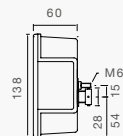

12V LEUCHTEN HECKLEUCHTEN

MULTIPOINT III SCHLUSS-BREMS-BLINK-KENNZEICHENLEUCHE, DREIECKRÜCKSTRAHLER

5 POL. BAJONETTANSCHLUSS, INKL. LEUCHTMITTEL

BESCHREIBUNG

links mit NSL
links mit NSL und SML
rechts
rechts mit NSL
rechts mit RFS
rechts mit SML
rechts mit RFS und SML
ohne KZL

BEST. NR.

24-8000-007
24-8060-007
24-8200-007
24-8200-507
24-8210-007
24-8260-007
24-8262-007

8 POL. BAJONETTANSCHLUSS, INKL. LEUCHTMITTEL,

BESCHREIBUNG

links mit NSL, RFS
links mit NSL, RFS, SML
rechts mit NSL, RFS
rechts mit NSL, RFS, SML

BEST. NR.

24-8077-007
24-8070-007
24-8277-007
24-8271-007

ERSATZTEILE UND ZUBEHÖR

BESCHREIBUNG

Lichtscheibe (inkl. Filter zu Blinker und NSL)

Deckelschrauben

Kugelbirne 12V / 21W, BA15s (Blinker, NSL, RFS)

Kugelbirne 12V / 21/5W, BAY15d (Standlicht und Bremse)