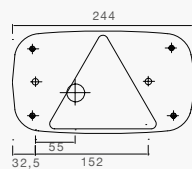

12V LEUCHTEN HECKLEUCHTEN

MULTIPOINT III SCHLUSS-BREMS-BLINK-KENNZEICHENLEUCHE, DREIECKRÜCKSTRAHLER

5 POL. BAJONETTANSCHLUSS, INKL. LEUCHTMITTEL

BESCHREIBUNG

links mit NSL
links mit NSL und SML
rechts
rechts mit NSL
rechts mit RFS
rechts mit SML
rechts mit RFS und SML
ohne KZL

BEST. NR.

24-8000-007
24-8060-007
24-8200-007
24-8200-507
24-8210-007
24-8260-007
24-8262-007

8 POL. BAJONETTANSCHLUSS, INKL. LEUCHTMITTEL,

BESCHREIBUNG

links mit NSL, RFS
links mit NSL, RFS, SML
rechts mit NSL, RFS
rechts mit NSL, RFS, SML