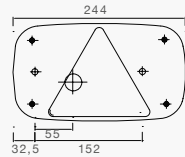

12V LEUCHTEN HECKLEUCHTEN

MULTIPOINT III SCHLUSS-BREMS-BLINK-KENNZEICHENLEUCHE, DREIECKRÜCKSTRAHLER

5 POL. BAJONETTANSCHLUSS, INKL. LEUCHTMITTEL

BESCHREIBUNG

links mit NSL
links mit NSL und SML
rechts
rechts mit NSL
rechts mit RFS
rechts mit SML
rechts mit RFS und SML
ohne KZL

BEST. NR.

24-8000-007
24-8060-007
24-8200-007
24-8200-507
24-8210-007
24-8260-007
24-8262-007

8 POL. BAJONETTANSCHLUSS, INKL. LEUCHTMITTEL,

BESCHREIBUNG

links mit NSL, RFS
links mit NSL, RFS, SML
rechts mit NSL, RFS
rechts mit NSL, RFS, SML