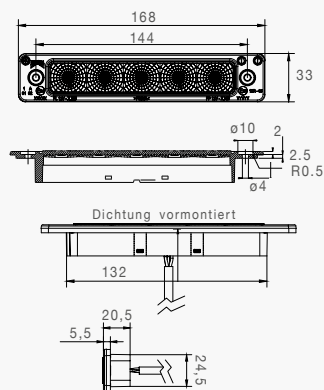

## POSIPOINT IV ZWEI- BZW DREIFUNKTIONSLEUCHE

#### BESCHREIBUNG

0,5 m mit offenem Ende  
Dichtung grau

#### BESCHREIBUNG

0,1 m mit LEAR Verbinder  
Dichtung schwarz