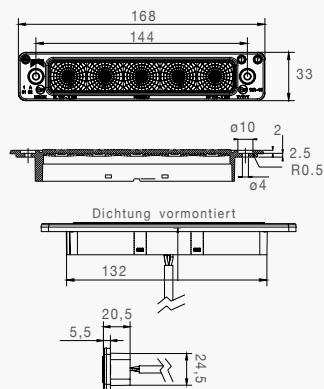

## POSIPOINT IV ZWEI- BZW DREIFUNKTIONSLEUCHE

#### BESCHREIBUNG

0,5 m mit offenem Ende  
Dichtung grau

#### BESCHREIBUNG

0,1 m mit LEAR Verbinder  
Dichtung schwarz