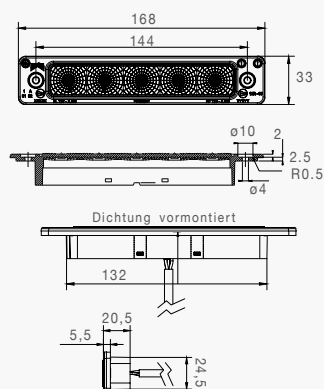

#### BESCHREIBUNG

0,5 m mit offenem Ende  
Dichtung grau

#### BESCHREIBUNG

0,1 m mit LEAR Verbinder  
Dichtung schwarz