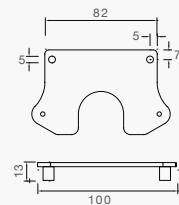

FLATPOINT II WEISS LED BEGRENZUNGSLEUCHE LED WEISS MIT RÜCKSTRAHLER

DC-FLACHKABEL

BESCHREIBUNG

1,0 m
0,5 m

0,5 m Halter 90° „Z“

BEST. NR.

31-6909-007
31-6909-017

31-6969-007

DUAL VOLTAGE ⚠

BESCHREIBUNG

1,0 m

BEST. NR.

31-6909-067

ERSATZTEILE UND ZUBEHÖR

BESCHREIBUNG

Moosgummiunterlage

Montageschrauben zu Halter

DC-Verbinders

Halter gerade

Halter 90° „Z“

BEST. NR.

15-5111-007

14-0418-307

15-5976-017