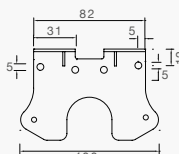

FLATPOINT II WEISS LED BEGRENZUNGSLEUCHE LED WEISS MIT RÜCKSTRAHLER

DC-FLACHKABEL

BESCHREIBUNG

1,0 m
0,5 m

0,5 m Halter 90° „Z“

BEST. NR.

31-6909-007
31-6909-017

31-6969-007

DUAL VOLTAGE ⚠

BESCHREIBUNG

1,0 m

BEST. NR.

31-6909-067

ERSATZTEILE UND ZUBEHÖR

BESCHREIBUNG

Moosgummiunterlage

Montageschrauben zu Halter

DC-Verbinders

Halter gerade

Halter 90° „Z“

BEST. NR.

15-5111-007

14-0418-307

15-5976-017