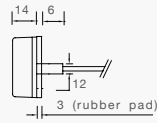

FLATPOINT II WEISS LED BEGRENZUNGSLEUCHE LED WEISS MIT RÜCKSTRAHLER

DC-FLACHKABEL

BESCHREIBUNG

1,0 m
0,5 m

0,5 m Halter 90° „Z“

BEST. NR.

31-6909-007
31-6909-017

31-6969-007

DUAL VOLTAGE ⚠

BESCHREIBUNG

1,0 m

BEST. NR.

31-6909-067

ERSATZTEILE UND ZUBEHÖR

BESCHREIBUNG

Moosgummiunterlage

Montageschrauben zu Halter

DC-Verbinders

Halter gerade

Halter 90° „Z“

BEST. NR.

15-5111-007

14-0418-307

15-5976-017