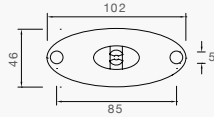

FLATPOINT II WEISS LED BEGRENZUNGSLEUCHE LED WEISS MIT RÜCKSTRAHLER

DC-FLACHKABEL

BESCHREIBUNG

1,0 m
0,5 m

0,5 m Halter 90° „Z“

BEST. NR.

31-6909-007
31-6909-017

31-6969-007

DUAL VOLTAGE ⚠

BESCHREIBUNG

1,0 m

BEST. NR.

31-6909-067

ERSATZTEILE UND ZUBEHÖR

BESCHREIBUNG

Moosgummiunterlage

Montageschrauben zu Halter

DC-Verbinders

Halter gerade

Halter 90° „Z“

BEST. NR.

15-5111-007

14-0418-307

15-5976-017