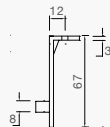

DUAL VOLTAGE ⚠

BESCHREIBUNG

1,0 m

BEST. NR.

31-6909-067

ERSATZTEILE UND ZUBEHÖR

BESCHREIBUNG

Moosgummiunterlage

Montageschrauben zu Halter

DC-Verbinders

Halter gerade

Halter 90° „Z“

BEST. NR.

15-5111-007

14-0418-307

15-5976-017