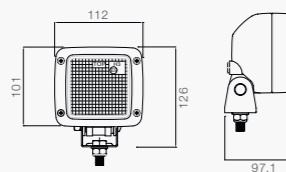

BEST. NR.

38-9007-007
38-9007-017
38-9000-007

Version 70W