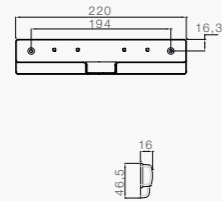

LED-INNENLEUCHTE

ALLGEMEINE BESCHREIBUNG

- Hochleistungs-LED's für hohe Lichtausbeute
- kompakte Abmessungen der Leuchte
- einfache Befestigung
- universell einsetzbar

BESCHREIBUNG

- mit 0,25 m P&R
- mit 1,50 m P&R
- mit 0,25 m open end
- mit 1,50 m open end

1000 / 20
800 / 50
800 / 50
800 / 50

BEST. NR.

39-8704-007
39-8704-017
39-8700-007
39-8700-017