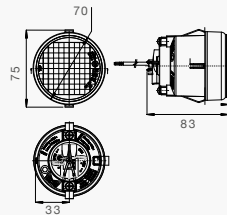

RFS, weiß, 1,8 m Kabel mit offenem Ende

BEST. NR.

31-7600-007

37-7600-007

38-7600-007

3 POL. VERKABELT INKL. LEUCHTMITTEL

BESCHREIBUNG

Rücklicht + Bremslicht, rot, 1,8 m Kabel mit offenem Ende

BEST. NR.

32-7600-007

ROUNDPOINT II LED EIN- BZW. ZWEIFUNKTIONSLEUCHE

2 POL. VERKABELT

BESCHREIBUNG

Blinklicht, orange 1,8 m Kabel mit offenem Ende

NSL, rot, 1,8 m Kabel mit offenem Ende

RFS, weiß, 1,8 m Kabel mit offenem Ende