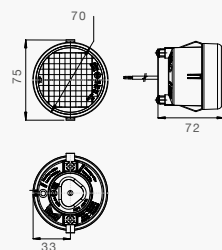

RFS, weiß, 1,8 m Kabel mit offenem Ende

BEST. NR.

31-7600-007

37-7600-007

38-7600-007

3 POL. VERKABELT INKL. LEUCHTMITTEL

BESCHREIBUNG

Rücklicht + Bremslicht, rot, 1,8 m Kabel mit offenem Ende

BEST. NR.

32-7600-007

ROUNDPOINT II LED EIN- BZW. ZWEIFUNKTIONSLEUCHE

2 POL. VERKABELT

BESCHREIBUNG

Blinklicht, orange 1,8 m Kabel mit offenem Ende

NSL, rot, 1,8 m Kabel mit offenem Ende

RFS, weiß, 1,8 m Kabel mit offenem Ende