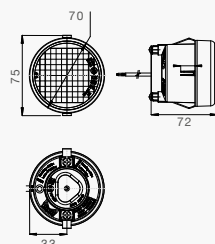

RFS, weiß, 1,8 m Kabel mit offenem Ende

BEST. NR.

31-7600-007

37-7600-007

38-7600-007

3 POL. VERKABELT INKL. LEUCHTMITTEL

BESCHREIBUNG

Rücklicht + Bremslicht, rot, 1,8 m Kabel mit offenem Ende

BEST. NR.

32-7600-007

ROUNDPOINT II LED EIN- BZW. ZWEIFUNKTIONSLEUCHE

2 POL. VERKABELT

BESCHREIBUNG

Blinklicht, orange 1,8 m Kabel mit offenem Ende

NSL, rot, 1,8 m Kabel mit offenem Ende

RFS, weiß, 1,8 m Kabel mit offenem Ende

BEST. NR.

31-7600-707

37-7600-707

38-7600-707

3 POL. VERKABELT

BESCHREIBUNG

Rücklicht + Bremslicht, rot, 1,8 m Kabel mit offenem Ende

BEST. NR.