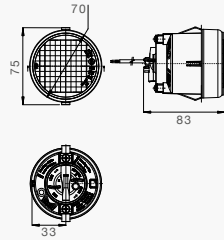

12V LEUCHTEN HECKLEUCHTEN

ROUNDPOINT II EIN- BZW. ZWEIFUNKTIONSLEUCHE

2 POL. VERKABELT, INKL. LEUCHTMITTEL

BESCHREIBUNG

Blinklicht, orange 1,8 m Kabel mit offenem Ende

NSL, rot, 1,8 m Kabel mit offenem Ende

RFS, weiß, 1,8 m Kabel mit offenem Ende

BEST. NR.

31-7600-007

37-7600-007

38-7600-007

3 POL. VERKABELT INKL. LEUCHTMITTEL

BESCHREIBUNG

Rücklicht + Bremslicht, rot, 1,8 m Kabel mit offenem Ende

BEST. NR.

32-7600-007

ROUNDPOINT II LED EIN- BZW. ZWEIFUNKTIONSLEUCHE

2 POL. VERKABELT

BESCHREIBUNG

Blinklicht, orange 1,8 m Kabel mit offenem Ende

NSL, rot, 1,8 m Kabel mit offenem Ende

RFS, weiß, 1,8 m Kabel mit offenem Ende

BEST. NR.

31-7600-707

37-7600-707

38-7600-707

3 POL. VERKABELT

BESCHREIBUNG

Rücklicht + Bremslicht, rot, 1,8 m Kabel mit offenem Ende

BEST. NR.