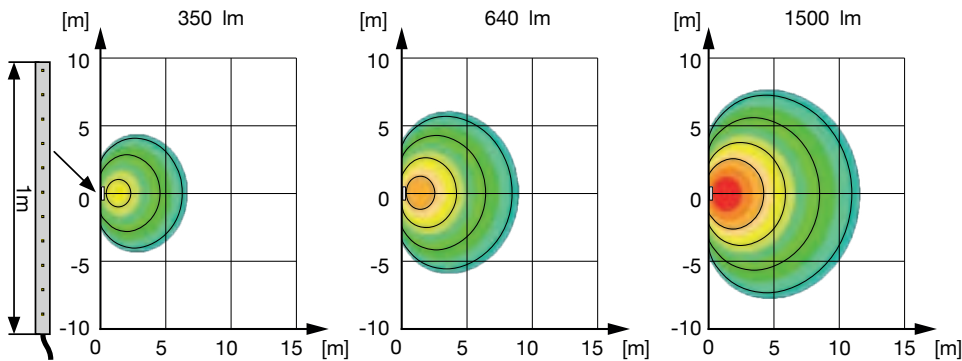

FlexLEDmedium [B]

TRANSPARENTER VERGUSS
TRANSPARENT ENCAPSULATION

DIFFUSER VERGUSS [C]

DIFFUSE ENCAPSULATION