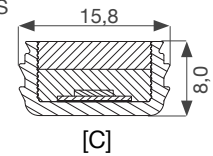

DIFFUSER VERGUSS

BEST. NR PART NO		BEST. NR AM PART NO AM			VERSION	LUMEN	KELVIN	LÄNGE LENGTH	ANSCHLUSS CONNECTOR	KABEL CABLE
30-2600-137		30-2600-131	LED	12V	[A]	420	3000	0,50 m	Einzellader-Verbinder single wire connector	0,50 m
30-2700-217		30-2700-211	LED	24V	[A]	420	3000	0,50 m	Einzellader-Verbinder single wire connector	0,50 m
30-2600-167		30-2600-161	LED	12V	[A]	420	6000	0,50 m	Einzellader-Verbinder single wire connector	0,50 m
30-2700-247		30-2700-241	LED	24V	[A]	420	6000	0,50 m	Einzellader-Verbinder single wire connector	0,50 m
30-3100-297		30-3100-291	LED	12V	[A]	760	3000	0,50 m	Einzellader-Verbinder single wire connector	0,50 m
30-3200-637		30-3200-631	LED	24V	[A]	760	3000	0,50 m	Einzellader-Verbinder single wire connector	0,50 m
30-3100-327		30-3100-321	LED	12V	[A]	760	6000	0,50 m	Einzellader-Verbinder single wire connector	0,50 m
30-3200-667		30-3200-661	LED	24V	[A]	760	6000	0,50 m	Einzellader-Verbinder single wire connector	0,50 m
30-2600-147		30-2600-141	LED	12V	[A]	420	3000	1,00 m	Einzellader-Verbinder single wire connector	0,50 m
30-2700-227		30-2700-221	LED	24V	[A]	420	3000	1,00 m	Einzellader-Verbinder single wire connector	0,50 m
30-2600-177		30-2600-171	LED	12V	[A]	420	6000	1,00 m	Einzellader-Verbinder single wire connector	0,50 m
30-2700-257		30-2700-251	LED	24V	[A]	420	6000	1,00 m	Einzellader-Verbinder single wire connector	0,50 m
30-3100-307		30-3100-301	LED	12V	[A]	760	3000	1,00 m	Einzellader-Verbinder single wire connector	0,50 m
30-3200-647		30-3200-641	LED	24V	[A]	760	3000	1,00 m	Einzellader-Verbinder single wire connector	0,50 m
30-3100-337		30-3100-331	LED	12V	[A]	760	6000	1,00 m	Einzellader-Verbinder single wire connector	0,50 m
30-3200-677		30-3200-671	LED	24V	[A]	760	6000	1,00 m	Einzellader-Verbinder single wire connector	0,50 m
30-2600-157		30-2600-151	LED	12V	[A]	420	3000	2,50 m	Einzellader-Verbinder single wire connector	0,50 m
30-2700-237		30-2700-231	LED	24V	[A]	420	3000	2,50 m	Einzellader-Verbinder single wire connector	0,50 m
30-2600-187		30-2600-181	LED	12V	[A]	420	6000	2,50 m	Einzellader-Verbinder single wire connector	0,50 m
30-2700-267		30-2700-261	LED	24V	[A]	420	6000	2,50 m	Einzellader-Verbinder single wire connector	0,50 m
30-3100-317		30-3100-311	LED	12V	[A]	760	3000	2,50 m	Einzellader-Verbinder single wire connector	0,50 m
30-3200-657		30-3200-651	LED	24V	[A]	760	3000	2,50 m	Einzellader-Verbinder single wire connector	0,50 m
30-3100-347		30-3100-341	LED	12V	[A]	760	6000	2,50 m	Einzellader-Verbinder single wire connector	0,50 m
30-3200-687		30-3200-681	LED	24V	[A]	760	6000	2,50 m	Einzellader-Verbinder single wire connector	0,50 m