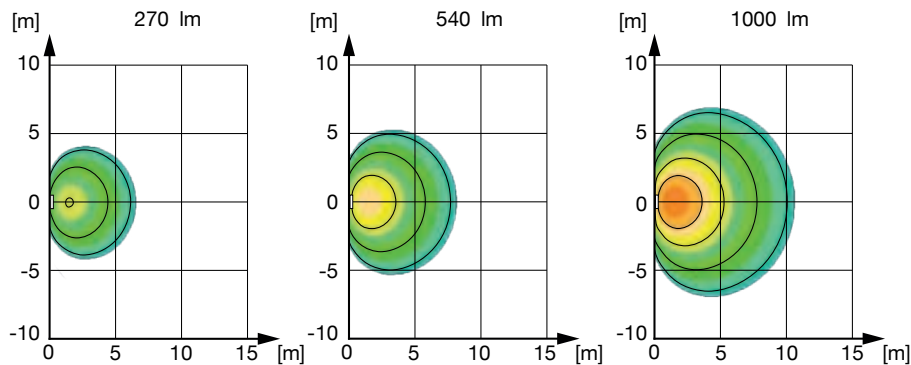

A.PiERiNGER GmbH

www.ap.works

2141 Ameis, Obere Hauptstraße 68

Telefon: +43 / 2425 / 278 00

E-Mail: vk@ap.co.at