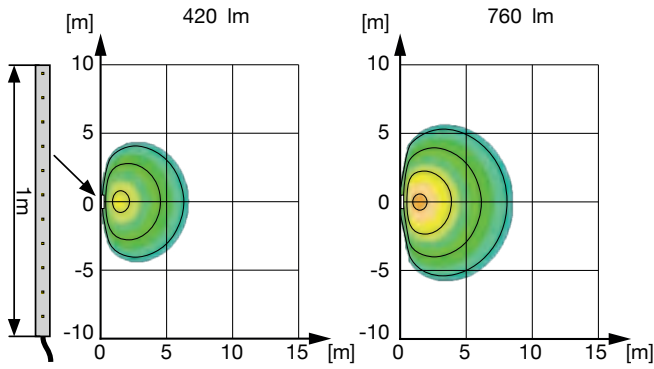

BIRD'S EYE VIEW

FlexLEDsmall [A]