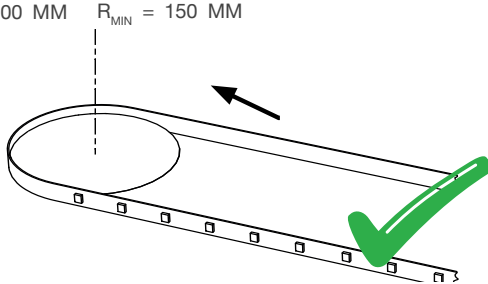

* Nach den oben angegebenen Stunden weist die LED immer noch 80% der Gesamt-Lumenanzahl auf wie zur Zeit der ersten Inbetriebnahme.
After the hours specified above, the LED still has 80% of the lumens as at the time of the first use.

BIEGERADIUS BENDING RADIUS

FLEXLED SMALL FLEXLED MEDIUM
R_{MIN} = 100 MM R_{MIN} = 150 MM

A.PIERINGER GmbH

www.ap.works

2141 Ameis, Obere Hauptstraße 68

Telefon: +43 / 2425 / 278 00

E-Mail: vk@ap.co.at