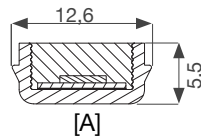

FlexLEDsmall

TRANSPARENTER VERGUSS
TRANSPARENT ENCAPSULATION