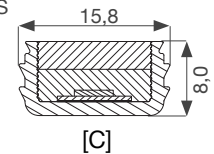

DIFFUSER VERGUSS

BEST. NR PART NO		BEST. NR AM PART NO AM			VERSION	LUMEN	KELVIN	LÄNGE LENGTH	ANSCHLUSS CONNECTOR	KABEL CABLE
30-3600-327		30-3600-321	LED	12V	[C]	270	3000	1,00 m	Einzellader-Verbinder single wire connector	0,50 m
30-3700-457		30-3700-451	LED	24V	[C]	270	3000	1,00 m	Einzellader-Verbinder single wire connector	0,50 m
30-3600-357		30-3600-351	LED	12V	[C]	270	6000	1,00 m	Einzellader-Verbinder single wire connector	0,50 m
30-3700-487		30-3700-481	LED	24V	[C]	270	6000	1,00 m	Einzellader-Verbinder single wire connector	0,50 m
30-4100-687		30-4100-681	LED	12V	[C]	540	3000	1,00 m	Einzellader-Verbinder single wire connector	0,50 m
30-4200-987		30-4200-981	LED	24V	[C]	540	3000	1,00 m	Einzellader-Verbinder single wire connector	0,50 m
30-4100-717		30-4100-711	LED	12V	[C]	540	6000	1,00 m	Einzellader-Verbinder single wire connector	0,50 m
30-4201-017		30-4201-011	LED	24V	[C]	540	6000	1,00 m	Einzellader-Verbinder single wire connector	0,50 m
30-4100-747		30-4100-741	LED	12V	[C]	1000	3000	1,00 m	Einzellader-Verbinder single wire connector	0,50 m
30-4201-047		30-4201-041	LED	24V	[C]	1000	3000	1,00 m	Einzellader-Verbinder single wire connector	0,50 m
30-4100-777		30-4100-771	LED	12V	[C]	1000	6000	1,00 m	Einzellader-Verbinder single wire connector	0,50 m
30-4102-077		30-4102-071	LED	24V	[C]	1000	6000	1,00 m	Einzellader-Verbinder single wire connector	0,50 m
30-3600-337		30-3600-331	LED	12V	[C]	270	3000	2,50 m	Einzellader-Verbinder single wire connector	0,50 m
30-3700-467		30-3700-461	LED	24V	[C]	270	3000	2,50 m	Einzellader-Verbinder single wire connector	0,50 m
30-3600-367		30-3600-361	LED	12V	[C]	270	6000	2,50 m	Einzellader-Verbinder single wire connector	0,50 m
30-3700-497		30-3700-491	LED	24V	[C]	270	6000	2,50 m	Einzellader-Verbinder single wire connector	0,50 m
30-4100-697		30-4100-691	LED	12V	[C]	540	3000	2,50 m	Einzellader-Verbinder single wire connector	0,50 m
30-4200-997		30-4200-991	LED	24V	[C]	540	3000	2,50 m	Einzellader-Verbinder single wire connector	0,50 m
30-4100-727		30-4100-721	LED	12V	[C]	540	6000	2,50 m	Einzellader-Verbinder single wire connector	0,50 m
30-4201-027		30-4201-021	LED	24V	[C]	540	6000	2,50 m	Einzellader-Verbinder single wire connector	0,50 m
30-4100-757		30-4100-751	LED	12V	[C]	1000	3000	2,50 m	Einzellader-Verbinder single wire connector	0,50 m
30-4201-057		30-4201-051	LED	24V	[C]	1000	3000	2,50 m	Einzellader-Verbinder single wire connector	0,50 m
30-4100-787		30-4100-781	LED	12V	[C]	1000	6000	2,50 m	Einzellader-Verbinder single wire connector	0,50 m
30-4102-087		30-4102-081	LED	24V	[C]	1000	6000	2,50 m	Einzellader-Verbinder single wire connector	0,50 m