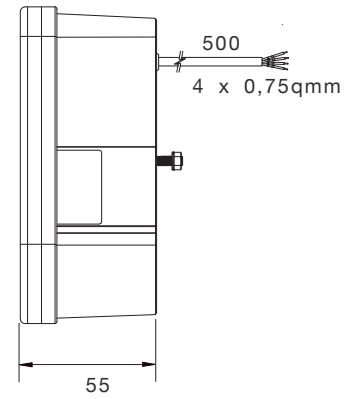

AGRIPOINT

SCHLUSS-BREMS-BLINKLEUCHTE
TAIL, STOP AND DIRECTION INDICATOR

FEATURES

KOMPAKTE 3-KAMMER-LEUCHTE
COMPACT 3-CHAMBER LAMP

VOLL LED ODER GLÜHBIRNE + LED KOMBIENIERT
FULL LED OR BULB + LED COMBINED

UNTERSCHIEDLICHE VARIANTEN (ANSCHLUSS, KABEL)
DIFFERENT VARIANTS (CONNECTION, CABLE)

KENNZEICHENBELEUCHTUNG VARIABEL
VARIABLE NUMBER PLATE LIGHT

A.PiERiNGER GmbH
www.ap.works

2141 Ameis, Obere Hauptstraße 68
Telefon: +43 / 2425 / 278 00
E-Mail: vk@ap.co.at

PRODUCT INFO

BEST. NR PART NO	1/20	BEST. NR AM PART NO AM	←	→			FUNKTIONEN FUNCTIONS	ZUSATZ ADD ON	ANSCHLUSS CONNECTOR	KABEL CABLE
23-4004-537	1/20	23-4004-531	●	●		12V			5 pol. Bajonett 5 pin Bayonet	♂
23-4004-507	1/20	23-4004-501	●	●		12V			5 pol. Bajonett 5 pin Bayonet	♂
23-4004-007	1/20	23-4004-001	●	●		12V			offenes Ende open end	0,50 m
23-4004-037	1/20	23-4004-031	●	●		12V			offenes Ende open end	0,50 m
23-4000-507	1/20	23-4000-501	●	●		12V			5 pol. Bajonett 5 pin Bayonet	♂
23-4000-537	1/20	23-4000-531	●	●		12V			5 pol. Bajonett 5 pin Bayonet	♂
23-4000-007	1/20	23-4000-001	●	●		12V			offenes Ende open end	0,50 m
23-4000-037	1/20	23-4000-031	●	●		12V			offenes Ende open end	0,50 m