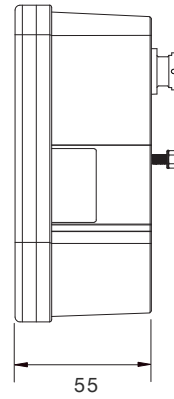

AGRIPOINT

SCHLUSS-BREMS-BLINKLEUCHTE
TAIL, STOP AND DIRECTION INDICATOR

FEATURES

KOMPAKTE 3-KAMMER-LEUCHTE
COMPACT 3-CHAMBER LAMP

VOLL LED ODER GLÜHBIRNE + LED KOMBIENIERT
FULL LED OR BULB + LED COMBINED

UNTERSCHIEDLICHE VARIANTEN (ANSCHLUSS, KABEL)
DIFFERENT VARIANTS (CONNECTION, CABLE)

KENNZEICHENBELEUCHTUNG VARIABEL
VARIABLE NUMBER PLATE LIGHT

A.PiERiNGER GmbH
www.ap.works

2141 Ameis, Obere Hauptstraße 68
Telefon: +43 / 2425 / 278 00
E-Mail: vk@ap.co.at

PRODUCT INFO

BEST. NR PART NO	1/20	BEST. NR AM PART NO AM	←	→			FUNKTIONEN FUNCTIONS	ZUSATZ ADD ON	ANSCHLUSS CONNECTOR	KABEL CABLE
23-4004-537	1/20	23-4004-531	●	●		12V			5 pol. Bajonett 5 pin Bayonet	♂
23-4004-507	1/20	23-4004-501	●	●		12V			5 pol. Bajonett 5 pin Bayonet	♂
23-4004-007	1/20	23-4004-001	●	●		12V			offenes Ende open end	0,50 m
23-4004-037	1/20	23-4004-031	●	●		12V			offenes Ende open end	0,50 m
23-4000-507	1/20	23-4000-501	●	●		12V			5 pol. Bajonett 5 pin Bayonet	♂
23-4000-537	1/20	23-4000-531	●	●		12V			5 pol. Bajonett 5 pin Bayonet	♂
23-4000-007	1/20	23-4000-001	●	●		12V			offenes Ende open end	0,50 m
23-4000-037	1/20	23-4000-031	●	●		12V			offenes Ende open end	0,50 m