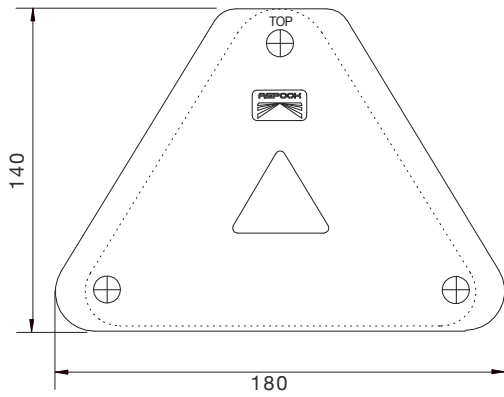

KENNZEICHENBELEUCHTUNG VARIABEL
VARIABLE NUMBER PLATE LIGHT

A.PiERiNGER GmbH
www.ap.works

2141 Ameis, Obere Hauptstraße 68
Telefon: +43 / 2425 / 278 00
E-Mail: vk@ap.co.at

PRODUCT INFO

BEST. NR PART NO	1/20	BEST. NR AM PART NO AM	←	→			FUNKTIONEN FUNCTIONS	ZUSATZ ADD ON	ANSCHLUSS CONNECTOR	KABEL CABLE
23-4004-537	1/20	23-4004-531	●	●		12V			5 pol. Bajonett 5 pin Bayonet	♂
23-4004-507	1/20	23-4004-501	●	●		12V			5 pol. Bajonett 5 pin Bayonet	♂
23-4004-007	1/20	23-4004-001	●	●		12V			offenes Ende open end	0,50 m
23-4004-037	1/20	23-4004-031	●	●		12V			offenes Ende open end	0,50 m
23-4000-507	1/20	23-4000-501	●	●		12V			5 pol. Bajonett 5 pin Bayonet	♂
23-4000-537	1/20	23-4000-531	●	●		12V			5 pol. Bajonett 5 pin Bayonet	♂
23-4000-007	1/20	23-4000-001	●	●		12V			offenes Ende open end	0,50 m
23-4000-037	1/20	23-4000-031	●	●		12V			offenes Ende open end	0,50 m