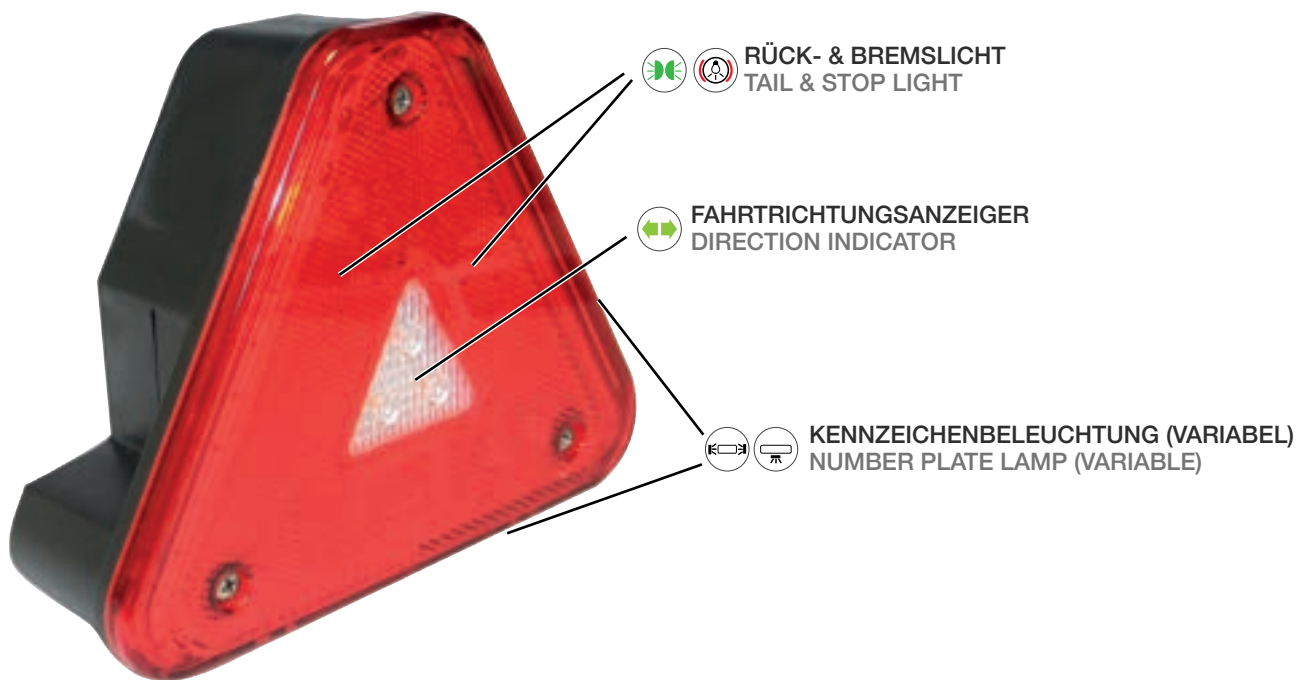

aspoeck.com

AGRIPOINT

SCHLUSS-BREMS-BLINKLEUCHE

TAIL, STOP AND
DIRECTION INDICATOR

A.PIERINGER GmbH
www.ap.works

2141 Ameis, Obere Hauptstraße 68
Telefon: +43 / 2425 / 278 00
E-Mail: vk@ap.co.at

PRODUCT INFO

AGRIPOINT

SCHLUSS-BREMS-BLINKLEUCHTE
TAIL, STOP AND DIRECTION INDICATOR

FEATURES

KOMPAKTE 3-KAMMER-LEUCHTE
COMPACT 3-CHAMBER LAMP

VOLL LED ODER GLÜHBIRNE + LED KOMBIENIERT
FULL LED OR BULB + LED COMBINED

UNTERSCHIEDLICHE VARIANTEN (ANSCHLUSS, KABEL)
DIFFERENT VARIANTS (CONNECTION, CABLE)

KENNZEICHENBELEUCHTUNG VARIABEL
VARIABLE NUMBER PLATE LIGHT

A.PiERiNGER GmbH
www.ap.works

2141 Ameis, Obere Hauptstraße 68
Telefon: +43 / 2425 / 278 00
E-Mail: vk@ap.co.at

PRODUCT INFO

BEST. NR PART NO	1/20	BEST. NR AM PART NO AM	←	→			FUNKTIONEN FUNCTIONS	ZUSATZ ADD ON	ANSCHLUSS CONNECTOR	KABEL CABLE
23-4004-537	1/20	23-4004-531	●	●		12V			5 pol. Bajonett 5 pin Bayonet	♂
23-4004-507	1/20	23-4004-501	●	●		12V			5 pol. Bajonett 5 pin Bayonet	♂
23-4004-007	1/20	23-4004-001	●	●		12V			offenes Ende open end	0,50 m
23-4004-037	1/20	23-4004-031	●	●		12V			offenes Ende open end	0,50 m
23-4000-507	1/20	23-4000-501	●	●		12V			5 pol. Bajonett 5 pin Bayonet	♂
23-4000-537	1/20	23-4000-531	●	●		12V			5 pol. Bajonett 5 pin Bayonet	♂
23-4000-007	1/20	23-4000-001	●	●		12V			offenes Ende open end	0,50 m
23-4000-037	1/20	23-4000-031	●	●		12V			offenes Ende open end	0,50 m